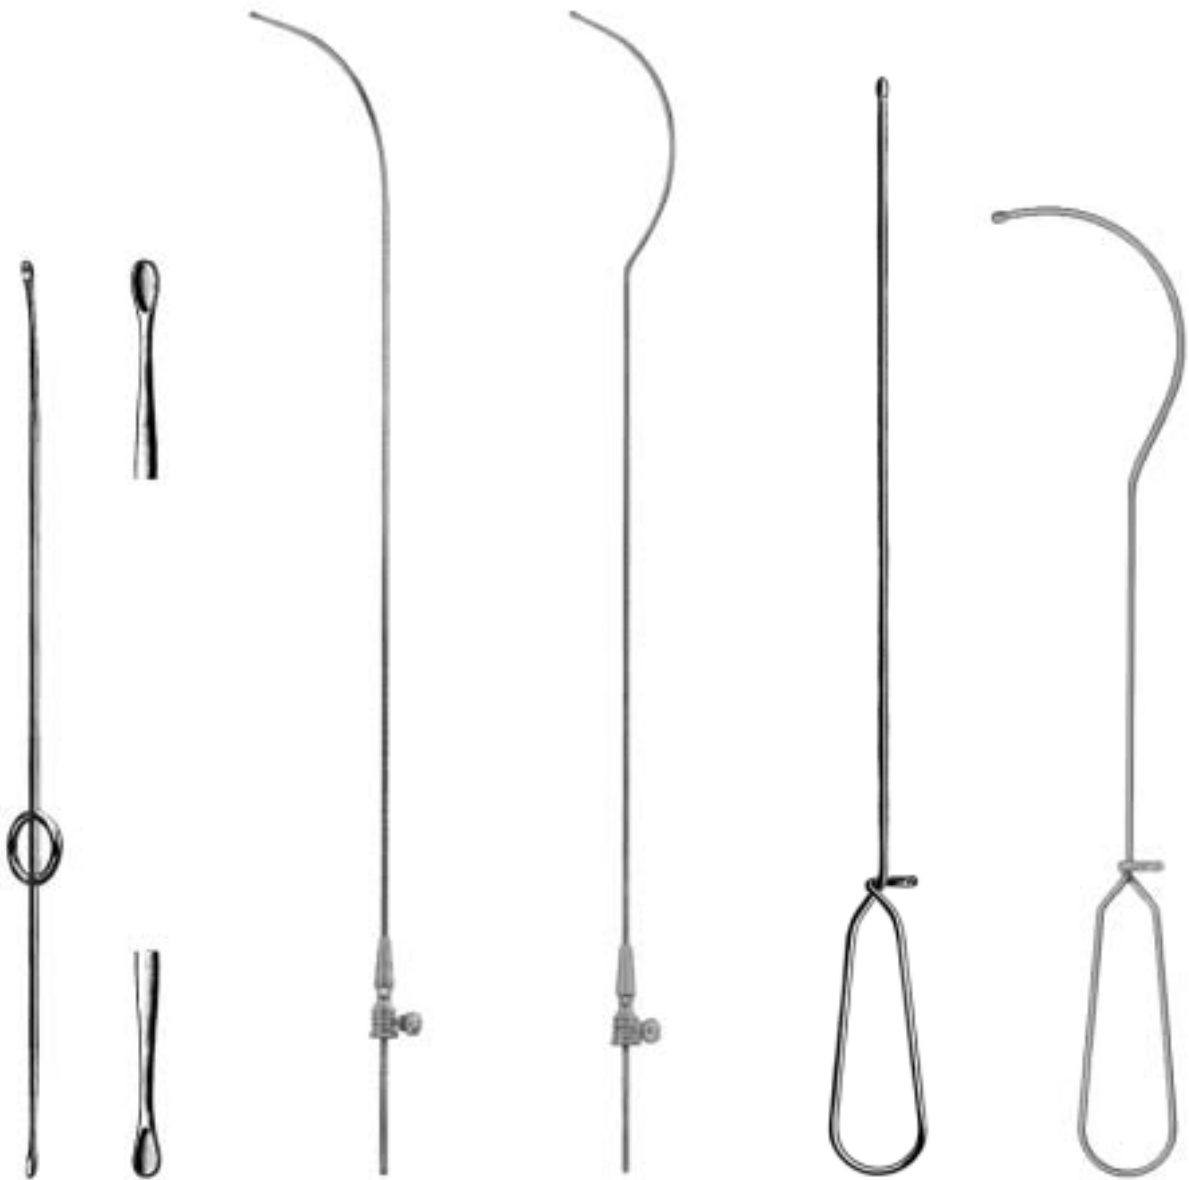

Sekretlöffel, Katheterspanner
Secretions Scoops, Catheter Introducer
Cuiller à sécrétions, Introducteur de sondes
Cucharillas p. secreciones, Introducer de catéres
Cucchia per secrezioni, mandrini per sonde uretrali

GG

GUTTMANN
GG-810-26
26,5 cm

DITTEL
GG-812-46
46 cm

GUYON
GG-813-46
46 cm

GUYON
GG-814-39
39 cm

GUYON
GG-815-35
35 cm