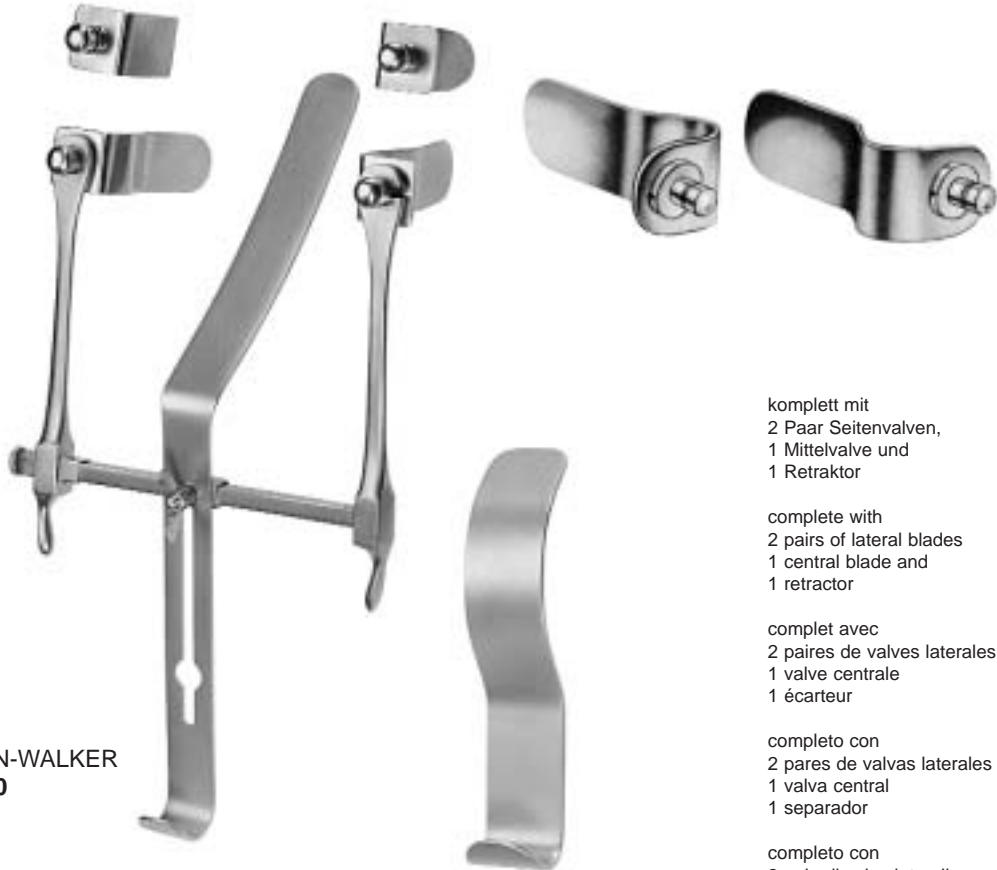

THOMSON-WALKER
GG-610-00

komplett mit
2 Paar Seitenvalven,
1 Mittelvalve und
1 Retraktor

complete with
2 pairs of lateral blades
1 central blade and
1 retractor

complet avec
2 paires de valves laterales
1 valve centrale
1 écarteur

completo con
2 pares de valvas laterales
1 valva central
1 separador

completo con
2 paia di valve laterali
1 valva centrale e
1 retrattore