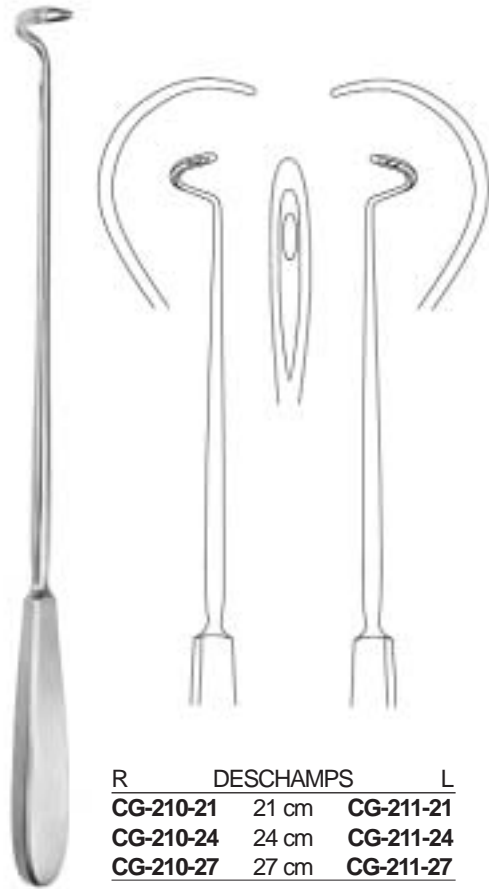

CG

**Naht
Suture
Suture
Sutura
Sutura**

CG

R	DESCHAMPS	L
CG-110-21	21 cm	CG-111-21
CG-110-24	24 cm	CG-111-24
CG-110-27	27 cm	CG-111-27

R	DESCHAMPS	L
CG-210-21	21 cm	CG-211-21
CG-210-24	24 cm	CG-211-24
CG-210-27	27 cm	CG-211-27

R	KRONECKER	L
CG-310-13	13 cm	CG-311-13

R	NELSON	L
CG-313-24	24,5 cm	CG-315-24

COOPER
CG-319-19
19 cm

REVERDIN	cm	Fig. 1	Fig. 2	Fig. 3	Fig. 4
CG-021-15 - CG-024-23	15	CG-021-15	CG-022-15	CG-023-15	CG-024-15
	19	CG-021-19	CG-022-19	CG-023-19	CG-024-19
	21	CG-021-21	CG-022-21	CG-023-21	CG-024-21
	23	CG-021-23	CG-022-23	CG-023-23	CG-024-23

YOUNG Boomerang
CG-420-00
25 cm

Fig. 1
CG-420-01

Fig. 2
CG-420-02

Fig. 3
CG-420-03

SCHMIEDEN
CG-721-19
 19 cm

SCHMIEDEN-PAYR
CG-723-19
 19 cm

BRUNNER
CG-725-30
 30 cm

KIRSCHNER
CG-727-25
 25,5 cm

CG-043-01 - CG-043-16

CG-143-01 - CG-143-16

CG-243-01 - CG-243-16

Alle Nadeln mit Federöhr
all the needles with spring eye
toutes les aiguilles à chas à ressort
todas las agujas con ojo de resorte
tutti gli aghi con cruna aperta