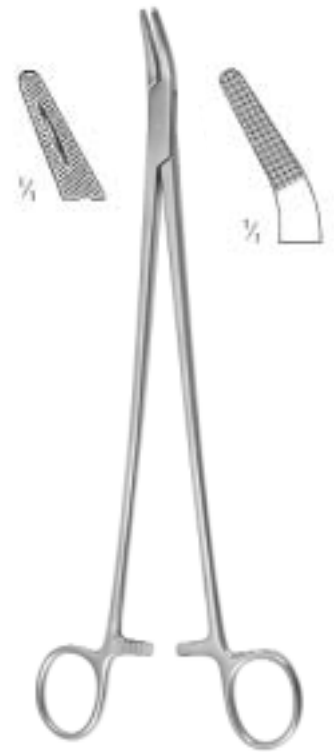

| | JAMISON | HEANEY |
|-----------|---------|-----------|
| CE-320-23 | 23,5 cm | CE-324-23 |
| CE-421-21 | 21 cm | CE-425-21 |

| | MASSON | WANGENSTEEN | WANGENSTEEN | BOZEMANN |
|-----------|--------|-------------|-------------|----------|
| CE-520-27 | 27 cm | CE-524-27 | CE-620-27 | 27 cm |
| | | CE-624-27 | CE-720-27 | 27 cm |
| | | | CE-724-27 | |
| | | | | cm |
| | | | | 20 |
| | | | | 24 |
| | | | | 26 |

CE

Nadelhalter
Needle Holders
Porte-aiguilles
Porta-agujas
Port'aghi

METZENBAUM
CE-920-18
18 cm

ADSON
CE-922-18
18 cm

JOHNSON
CE-923-27
27 cm

FINOCHIETTO
CE-131-20 20 cm **CE-135-20**
CE-131-27 27 cm **CE-135-27**

Mit TC-Einsätzen
TC-Lined
A mors TC
Con bocas TC
Con morso TC

SAROT
CE-230-18 18 cm **CE-234-18**
CE-230-26 26 cm **CE-234-26**

STRATTE
CE-330-23 23 cm **CE-334-23**

CRILE
CE-530-15
15 cm

TOENNIS
CE-630-18 18 cm **CE-634-18**